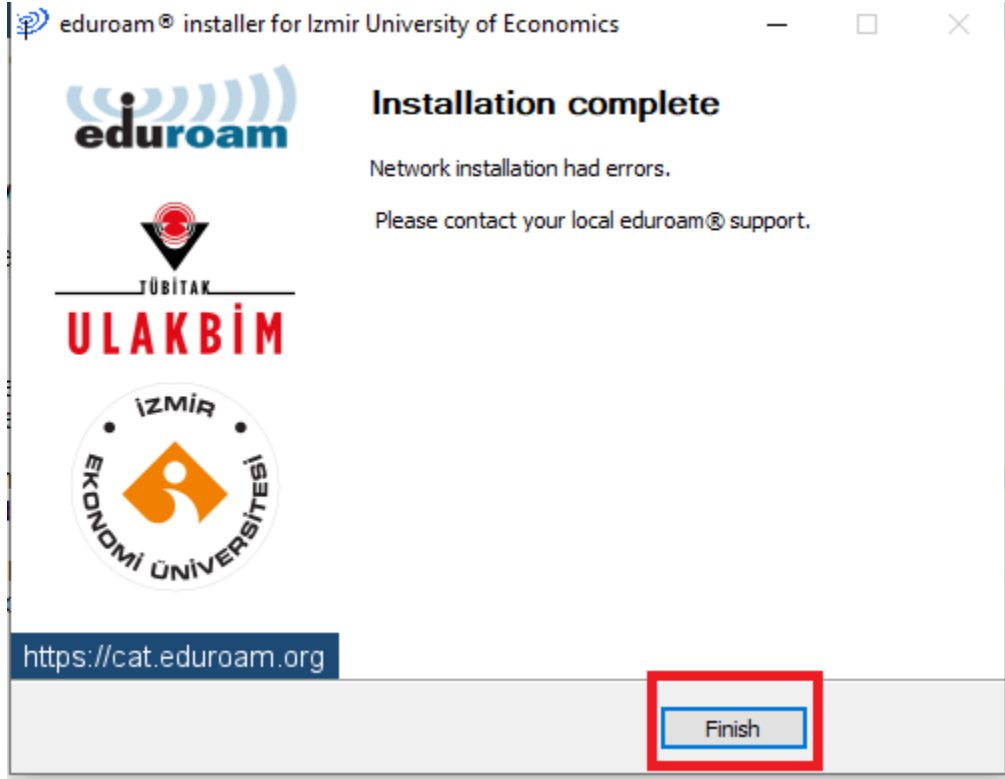

Repeat password:

Nullsoft Install System v3.0

Install Cancel

9. "Yes" e tıklayınız.

10. Yes dedikten sonra açılan ekranın dolmasını bekleyiniz.

11. "Finish" e tıklayıp kurulumu tamamlayabilirsiniz.

12. Kurulum tamamlandıktan sonra bilgisayarımızın sağ alt tarafında bulunan “Wireless sembolüne” tıklayıp açılan Wireless ağlarından “eduroam”ı seçiyoruz.