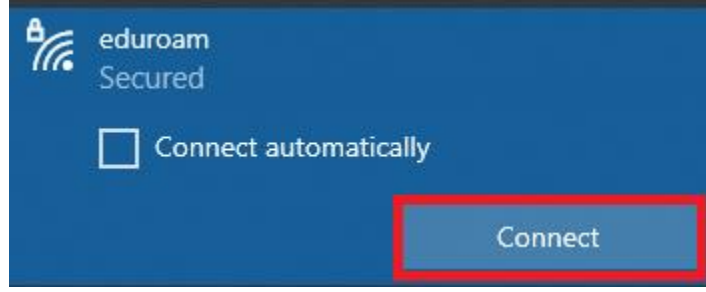

13. Eduroam için “ **Connect**” e tıklayınız.