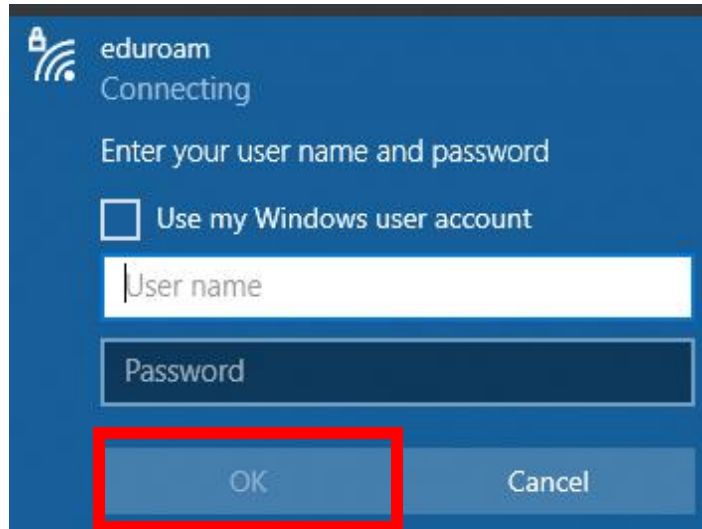

15. **User name** kısmına Akademik/ İdari personelseniz okul mail adresinizin tamamını “isim.soyisim@ieu.edu.tr” şeklinde Öğrenciyseniz “isim.soyisim@std.ieu.edu.tr” şeklinde yazıp , **Password**’ünüze de okul mailinize girdiğiniz şifreyi girdikten sonra “**OK**” deyiniz.