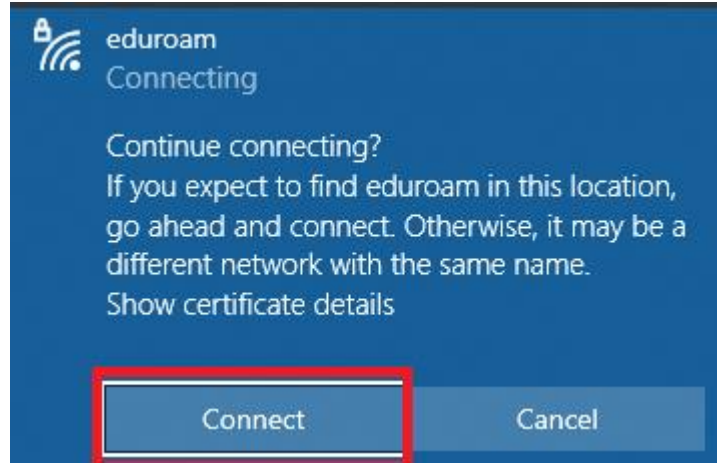

16. Açılan sayfada “**Connect**” e tıklayı devam ediniz.