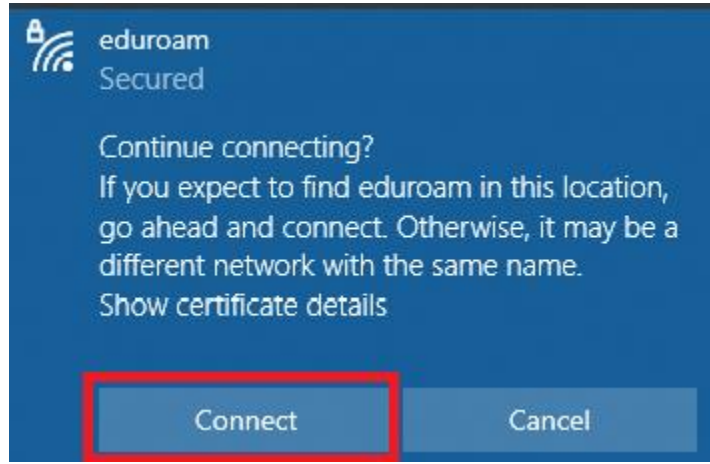

14. “**Connect**” dedikten sonra bağlanmaya devam edebilirsiniz.