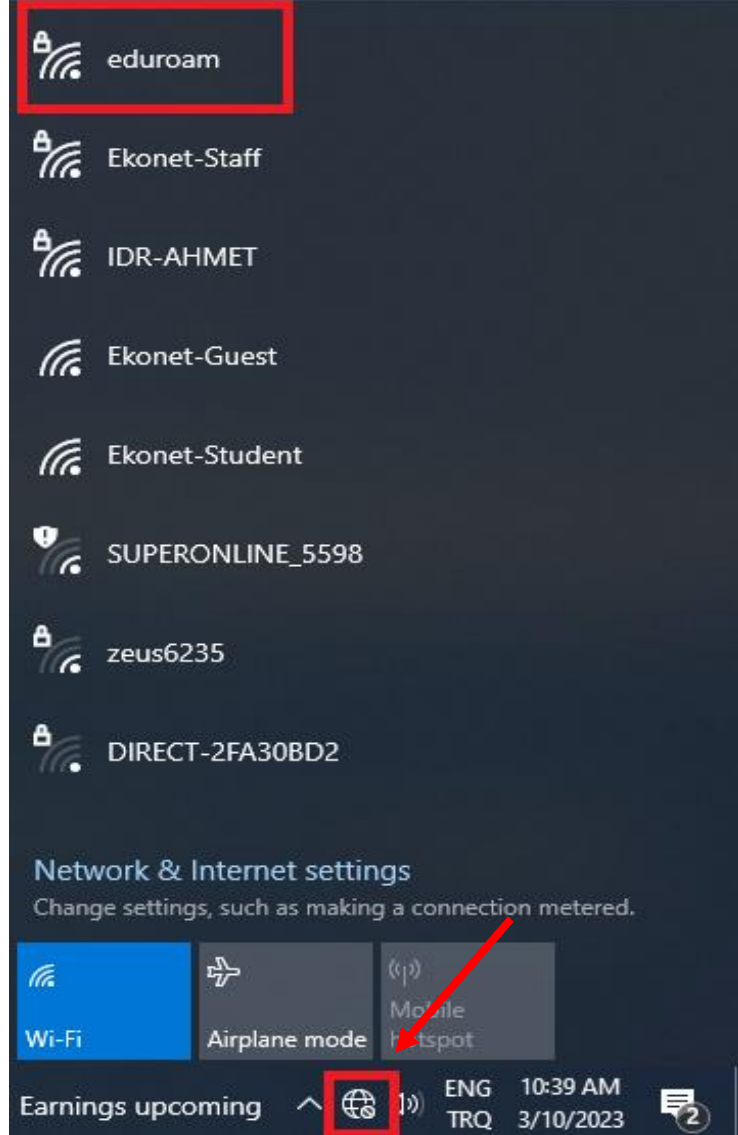

Repeat password:

Nullsoft Install System v3.0

Install Cancel

9. "Yes" e tıklayınız.

10. Yes dedikten sonra açılan ekranın dolmasını bekleyiniz.

11. "Finish" e tıklayıp kurulumu tamamlayabilirsiniz.

12. Kurulum tamamlandıktan sonra bilgisayarımızın sağ alt tarafında bulunan “Wireless sembolüne” tıklayıp açılan Wireless ağlarından “eduroam”ı seçiyoruz.