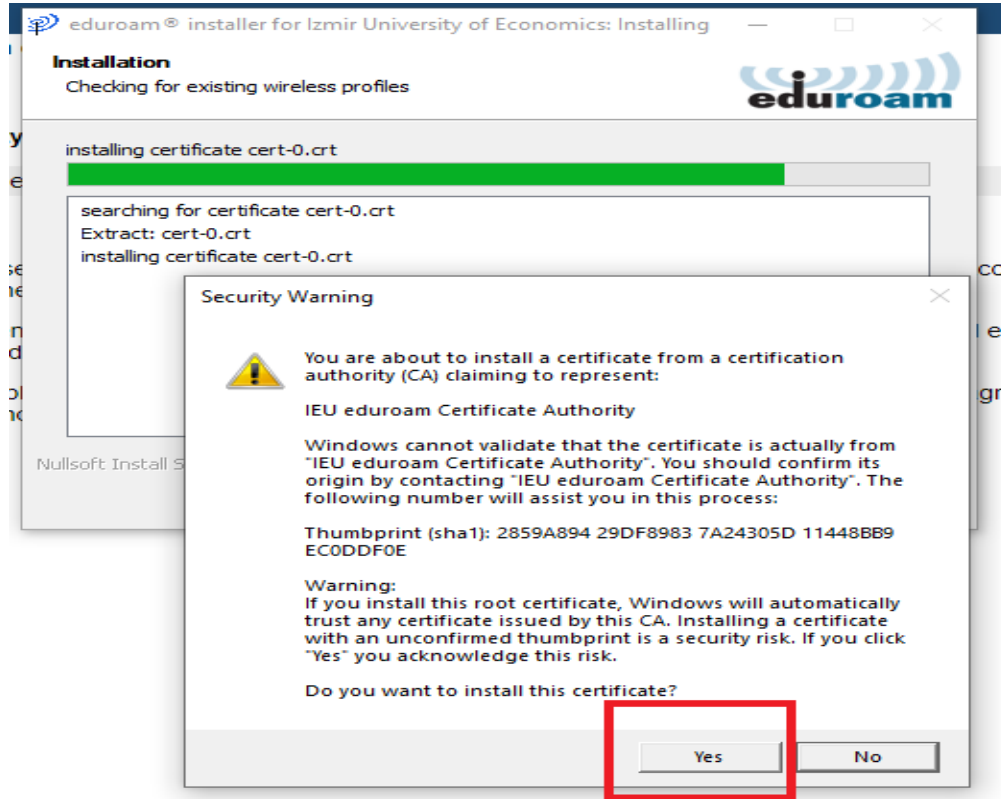

9. "Yes" e tıklayınız.